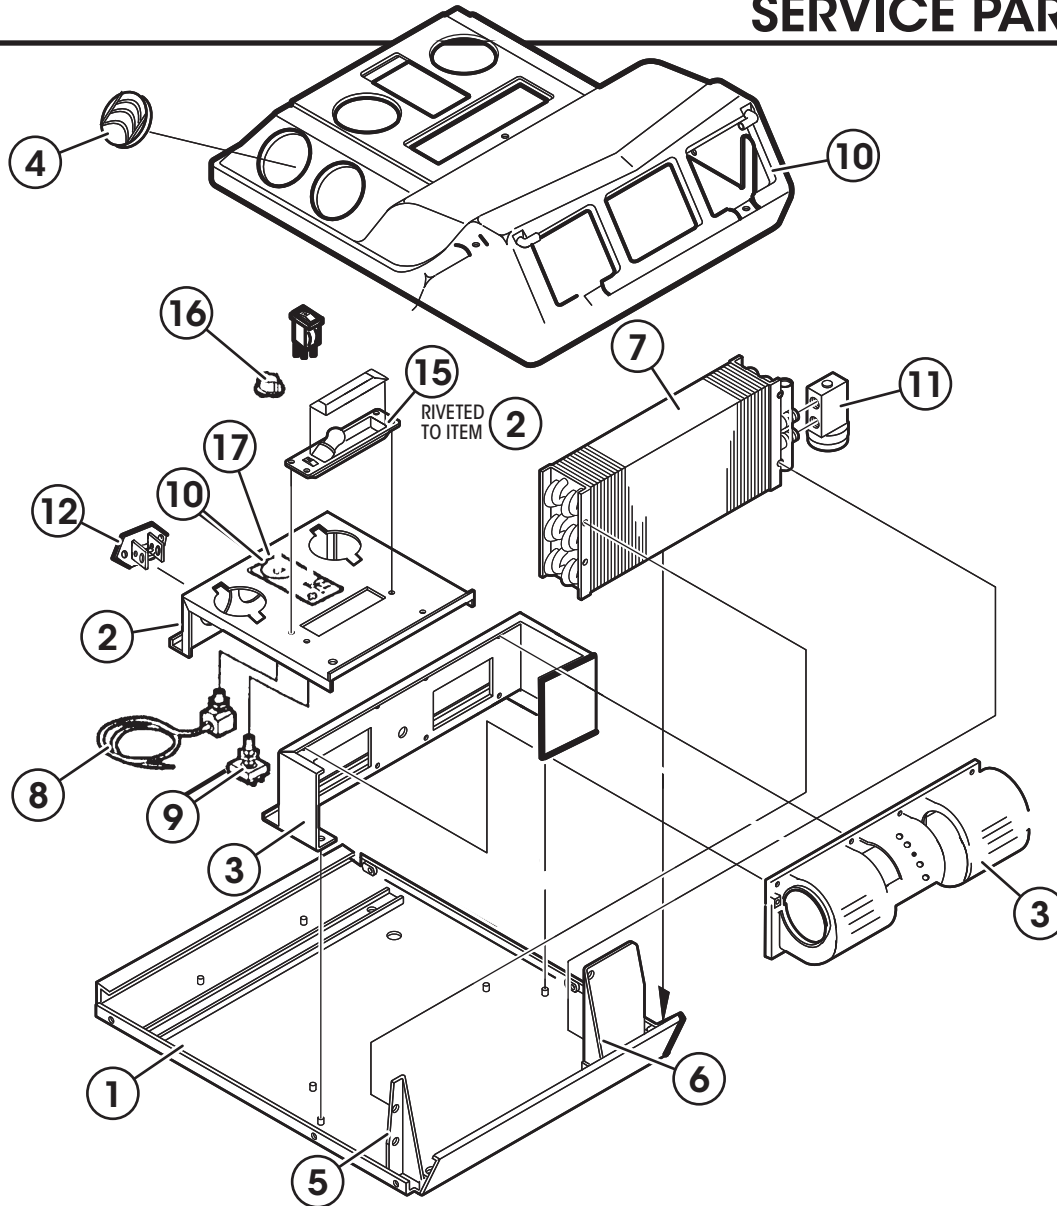

Headliner Air Conditioner Model R-2000-11

SERVICE PARTS LIST

ITEM	NOTE	PART NO.	DESCRIPTION	CAT. NO.
1		RD-2-2994-OP	Base Plate Assembly	
2		RD-2-2997-1P	Control Panel Assembly	
3		RD-5-14191-OP	Motor Blower Mount Assembly 12V	
4		RD-5-10236-OP	Louver Assembly	72R3135
5		RD-2-0986-1P	Retainer - BTM HDR	
6		RD-2-3003-1P	Retainer - TOP HDR	
7		RD-2-0993-1P	Evaporator Assembly	76R5200
8		RD-4125-36	Thermostat	71R2250
9		RD-5-3646-OP	Switch - 3 Speed Fan	
10		RD-2-5853-OP	Cover Assembly	

ITEM	NOTE	PART NO.	DESCRIPTION	CAT. NO.
11		RD-5-6868-OP	Expansion Valve	71R8300
12		RD-5-3647-OP	Resistor	71R1450
13	A	RD-2-3135-OP	Wire Harness Assembly	
14	A	RD-2-1017-OP	Foam - Evaporator	
15		RD-5-8535-OP	Dome Light Assembly	71R1626
16		RD-5-8812-OP	Knob (2)	71R4015
17		RD-2-0851-1P	Label	
18	B	RD-2-2997-2P	Control Panel Assembly	
19	B	RD-5-8526-1P	Motor Blower Assembly 24V	73R5514
20	B	RD-5-5037-OP	Light Bulb - 24 volt	